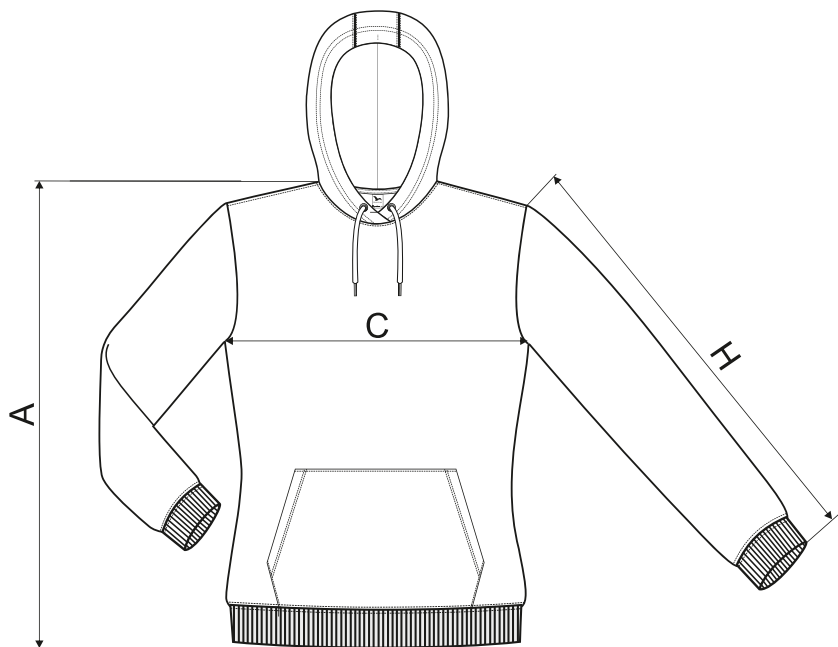

Mikina Telly s kapucí pánská

KONFEKČNÍ VELIKOST	S	M	L	XL	XXL	XXXL
Délka (A)	70 cm	72 cm	74 cm	76 cm	78 cm	80 cm
1/2 obvodu přes prsa (C)	51 cm	55 cm	60 cm	64 cm	68 cm	72 cm
Délka rukávu (H)	64 cm	66 cm	68 cm	70 cm	72 cm	73 cm

Výše uvedené rozměry se mohou lišit o výrobní toleranci +/- 5%.

Mikina Telly s kapucí dámská

KONFEKČNÍ VELIKOST	XS	S	M	L	XL	XXL
Délka (A)	64 cm	65 cm	67 cm	69 cm	72 cm	75 cm
1/2 obvodu přes prsa (C)	44 cm	48 cm	52 cm	56 cm	61 cm	67 cm
Délka rukávu (H)	61 cm	62 cm	63 cm	64 cm	66 cm	67 cm

Výše uvedené rozměry se mohou lišit o výrobní toleranci +/- 5%.